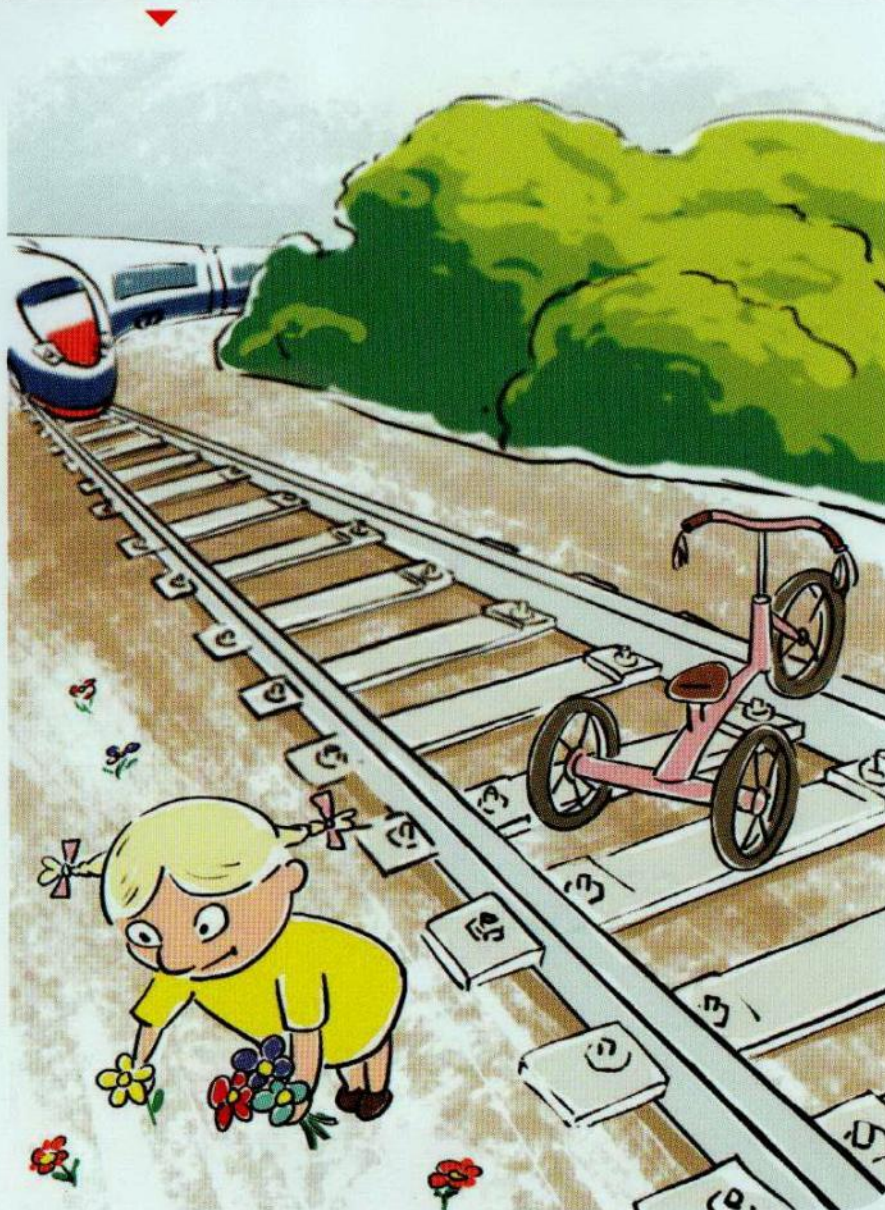

Правила поведения на железной дороге

ОСТОРОЖНО!
ПОЕЗД

Помните!

Нахождение на железнодорожных путях, переход их в не установленных местах, озорство, хулиганство и необдуманные поступки всегда связаны с риском и опасностью для жизни, во избежание чего вам необходимо строго соблюдать установленные на железных дорогах правила безопасного поведения.

ОСТОРОЖНО!
ПОЕЗД

Запрещается!

Запрещается
переходить пути на
железнодорожных
переездах при
закрытом шлагбауме
или показании
красного сигнала
светофора
переездной
сигнализации.

**ОСТОРОЖНО!
ПОЕЗД**

Правила поведения на железной дороге

ОСТОРОЖНО!
ПОЕЗД

**Помните! Это опасно для
жизни!**

ОСТОРОЖНО!
ПОЕЗД

ИГРАТЬ
НА ЖЕЛЕЗНОДОРОЖНЫХ
ПУТЯХ
ЗАПРЕЩЕНО!

ОСТОРОЖНО!
ПОЕЗД

**Нельзя устраивать на платформе и
железнодорожных путях различные
подвижные игры!**

ОСТОРОЖНО!
ПОЕЗД

Не оставляй на железнодорожных
путях посторонние предметы!

ОСТОРОЖНО!
ПОЕЗД

Основными причинами травмирования людей являются незнание и нарушение правил безопасности при нахождении в зоне железнодорожных путей, неоправданная спешка и беспечность, нежелание пользоваться переходными мостами, тоннелями и настилами, а порой озорство, хулиганство и игры, как на железнодорожных путях, так и на прилегающей к ним территории.